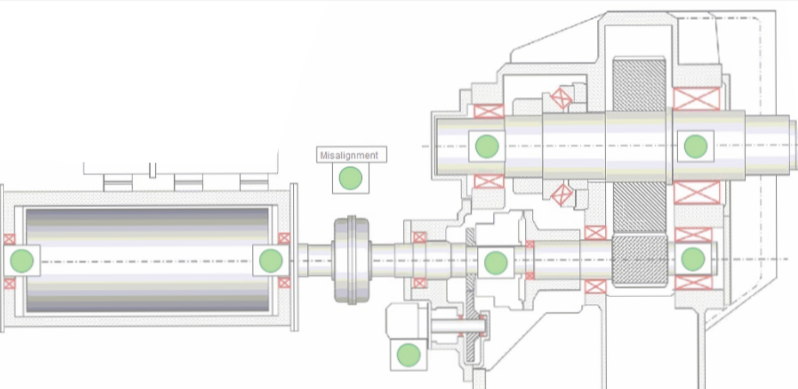

DB Asset Services is een onafhankelijk bedrijf dat gespecialiseerd is in het leveren van hoogwaardige conditiebewaking, diagnose en engineering. Voor het intensief opvolgen van een kritische installatie biedt Doctor Bibber de **MOBILE BIBBER**, waarmee machines 24 uur per dag worden gemeten.

Meet Interval
15 min
30 min
6 hr
12 h
24 hr

Analyse Interval
15 min
Hour
Day
Week
Month

MOBILE BIBBER DB 163

Dit mobiele meetsysteem kan veelal binnen 24 uur worden geïnstalleerd en in gebruik worden gesteld.

Specifications:

- 12-kanaals meetsysteem
- Trilling signaal
- +/- 10V
- 4-20mA
- Tot 20kHz
- Optional alarm analog out 24V
- RPM logging (TTL input or tacho)

Meetinstelling:

- Tijdsignaal
- Velocity / Acceleratie / Bearing envelope

Trendlijnen, spectra en watervalplots kunnen worden weergegeven.

Product omschrijving

Met 12 sensoren wordt de machine op de meest kritische punten bewaakt. De trillingen van de desbetreffende meetlocaties vertellen veel over wat zich afspeelt in de machine. Zo wordt de installatie 24/7 gemeten en kan na wens een interval bepaald worden om de status van de installatie op te volgen en informeert DB Asset Services u of de conditie van de machine verslechtert of stabiel blijft.

Met behulp van de **MOBILE BIBBER**, kunnen machineproblemen worden vastgesteld. Ook kunt u gecontroleerd en verantwoord doordraaien als er (lager)schades zijn vastgesteld.

De data wordt ieder moment van de dag gemeten, waarbij de resultaten worden doorgestuurd naar onze gecertificeerde analisten voor uitgebreide analyse. Hierbij wordt u continu op de hoogte gehouden over de 'gezondheid' van uw installatie.

Verantwoord doordraaien doet u met DB Asset Services

Huurprijs